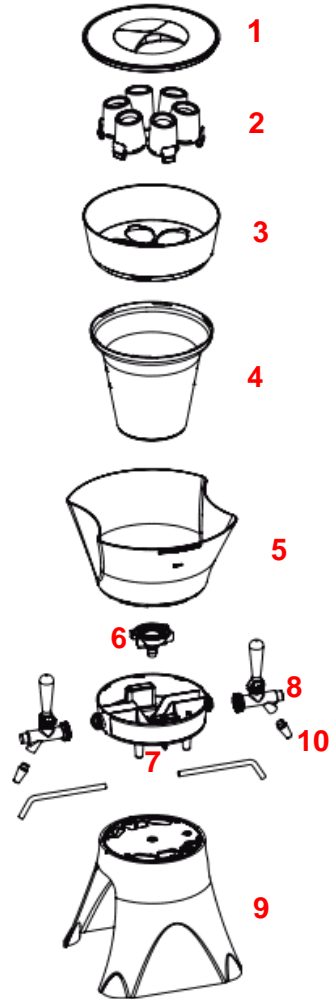

TRITON^{ice}

4L

DISPENSADOR

CAJAS

Caja de 10 unidades: Dispensador Triton Ice

REPUESTOS

UNIDADES

(1) Tapa

(2) Pieza Soporte Botella (x6 unidades)

(3) Tapa Soporte

(4) Vaso

(5) Hielera

(6) Colector

(7) Pieza Conexión Grifo

(8) Grifo Universal (Incluye Tubo de silicona y Tobera)

(9) Base

(11) Tobera

(10) Tubo de Silicona